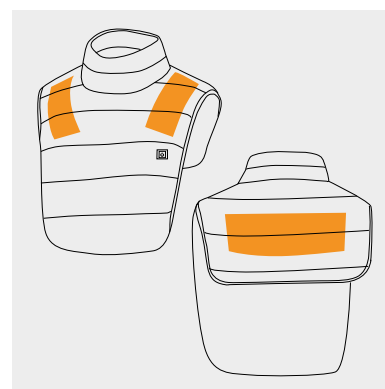

NERO
Taglia unica
00 210 2130

Certificato CE

WarmPower

Classe 5°

Traspirante