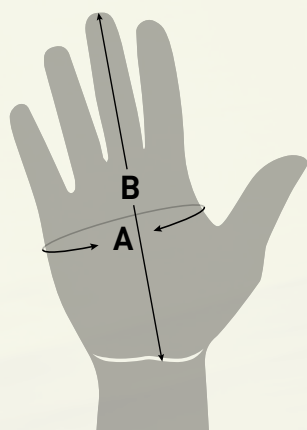

Questo pittogramma marca i **guanti di protezione per uso motociclistico omologati secondo la normativa EN 13594.**

La norma **EN 13594** si applica ai **guanti di protezione per motociclisti durante la guida su strada.** Questa tipologia di guanti è destinata a **proteggere mani e polsi da condizioni ambientali** e, in caso d'incidente, da impatto con altri veicoli/attrezzature stradali/manto stradale.

Per questo motivo, i guanti secondo la norma EN 13594 sono sottoposti a questi test:

- Resistenza allo **strappo**
- Resistenza al **taglio**
- Resistenza all'**abrasione**
- Resistenza all'**attenuazione dell'energia d'impatto**
- Rispondenza a **precisi requisiti** relativi all'indicazione della **taglia**, alle **qualità** dei materiali e alle **caratteristiche ergonomiche.**

I test sono effettuati e garantiti da laboratori esterni, accreditati presso gli organismi internazionali.

GUIDA TAGLIE

A = CIRCONFERENZA
B = LUNGHEZZA

Le misure sono espresse in cm.

UOMO		
	A	B
7-S	19,0 / 20,0	18,5 / 19,5
8-M	20,0 / 21,0	19,0 / 20,0
9-L	21,0 / 22,0	19,5 / 20,5
10-XL	22,0 / 23,0	20,0 / 21,0
10,5-2XL	23,0 / 24,0	20,5 / 21,5
11-3XL	24,0 / 25,0	21,0 / 22,0

DONNA		
	A	B
6-XS	17,0 / 18,0	17,5 / 18,5
6,5-S	18,0 / 19,0	18,0 / 19,0
7-M	19,0 / 20,0	18,5 / 19,5
8-L	20,0 / 21,0	19,0 / 20,0
9-XL	21,0 / 22,0	19,5 / 20,5