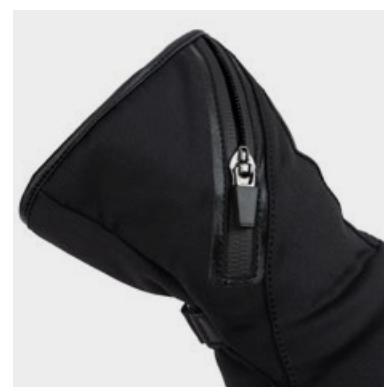

LADY TAAAC HYDROSCUD®

Guanto CE femminile invernale, con tasca per telecomando e dispositivo per il pagamento del pedaggio autostradale, compatibile touch screen.

€ 84,99

NERO
XS / L
00 110 6290

Certificato
Moto CE

Protezione nocche

Comfort Protection
System

Classe 4°

Hydroscud®

Windscud

Vera pelle

Compatibilità con
touch screen

COSTRUZIONE

- HYDROSCUD®: membrana interna 100% impermeabile e traspirante
- Dorso in softshell
- Palmo in pelle
- Fodera in ecofur sul dorso per la massima termicità
- Fodera in microfibra sul palmo per la massima sensibilità sui comandi
- Imbottitura termica

SICUREZZA

- Protezione CPS morbida omologata sulle nocche
- Inserto morbido antiabrasione sul palmo
- Certificato moto EN 13594:2015-CE

COMFORT

- Regolazione con velcro sul polsino
- Tasca porta-telecomando o porta-dispositivo per il pagamento del pedaggio autostradale sul polsino, con zip Water Resistant, sul guanto sinistro
- Inserto tergisvisiera two layers: consente di pulire perfettamente la visiera e al contempo di piegare comodamente il pollice
- Sciancratura sul polso
- Compatibilità touch screen