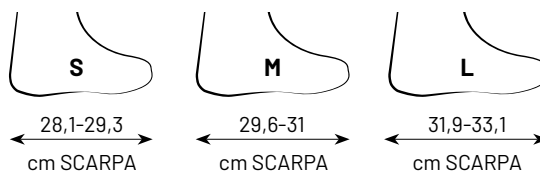

COSTRUZIONE

- HYDROSCUD®:
  - Esterno in ripstop
  - Cerniera posteriore con trappola impermeabile
  - Cuciture nastrate
- Suola in gomma super compattabile
- Rinforzo per il cambio sul sinistro

SICUREZZA

- Inserti riflettenti

COMFORT

- Regolazione in velcro alle caviglie

- Impermeabilità 10.000 mm