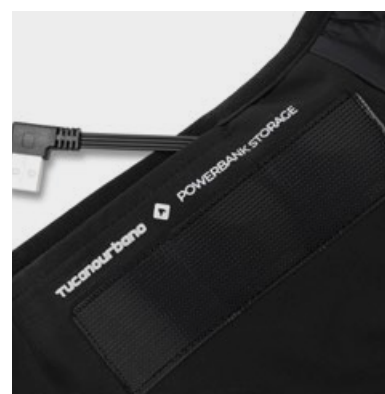

BIBWARM

Pettorina imbottita riscaldante a 3 zone.

€ 59,99