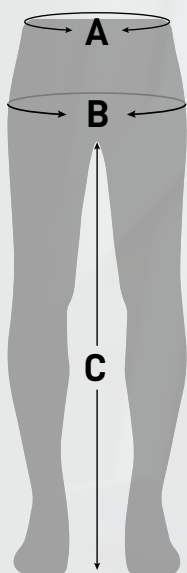

A = Circonferenza vita
B = Circonferenza anche
C = Altezza interno gamba

Le misure sono espresse in cm.

UOMO				
	A	B	C	C - SHORT
31	88/92	92/98	77/80	67/70
33	92/96	96/102	79/82	69/72
34	96/100	102/108	81/84	71/74
36	100/104	108/114	83/85	73/75
38	104/108	114/120	84/86	74/76
40	108/112	120/126	85/87	75/77
42	112/116	126/132	86/88	76/79