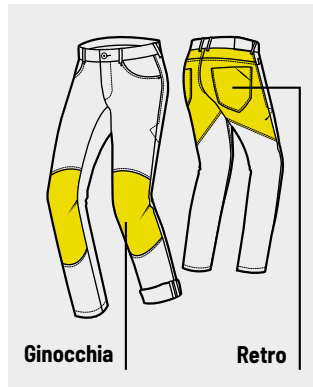

MOLO

Pantalone cargo da moto, certificato CE – Classe A.

€ 159,99

NEW
COLOUR

SLIM
FIT

SHORT

Lunghezza 30"

Ginocchia