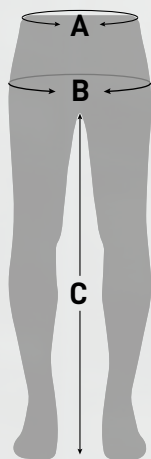

SLIM
FIT

NERO
S / L
00 103 4680
€ 19,99

A = Circonferenza vita
B = Circonferenza anche
C = Altezza interno gamba

GUIDA TAGLIE

A	B	C	SIZE EN	Italia	Belgio Portogallo	Francia Spagna	Germania Paesi Bassi	UK	JP
76	85	98	2XS	42		38	40	32	34
80	89	101	XS	44		40	42	34	36
84	93	102	S	46		42	44	36	38
87	97	106	M	48		44	46	38	40
89	101	108	L	50		46	48	40	42
94	105	109	XL	52		48	50	42	44
99	109	110	2XL	54		50	52	44	46
104	113	112	3XL	56		52	54	46	48
109	117	114	4XL	58		54	56	48	50
114	121	115	5XL	60		56	58	50	52