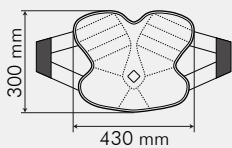

COOL FRESH SEAT COVER

Coprisella in rete Aero 3D ad alto spessore (2 cm).

NERO
1-Scooter
40 748 1110
€ 40,99