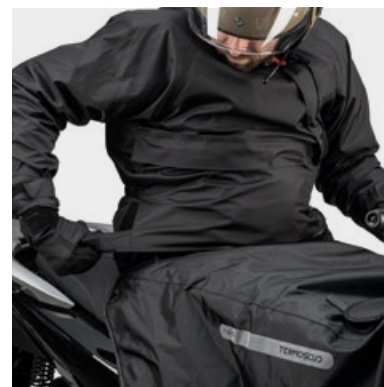

TUCANORAK HYDROSCUD®

Giacca antipioggia DPI CE 1° categoria, con sistema TERMOSCUD® READY.

€ 69,99

NERO
XS - S / 3XL - 4XL
00 140 1310

Hydroscud®

Windscud

DPI ANTIPIOGGIA
secondo EN 343:2019

Overall fit

Tucanata

TUCANORAK HYDROSCUD® è il primo capo antipioggia progettato per integrarsi perfettamente con il Termoscud®, così da garantire la massima protezione dalle intemperie: grazie all'innovativo e pratico sistema **TERMOSCUD® READY**, viene bloccata qualsiasi infiltrazione d'acqua tra la pettorina del coprigambe e il corpo del pilota. Bastano tre semplici passaggi per essere **READY** a qualsiasi diluvio:

- Sollevare il lembo destro della tasca frontale del Tucanorak
- Infilare la pettorina del Termoscud® sotto alla tasca
- Richiudere il lembo sopra alla pettorina.

• Giacca antipioggia - **DPI CE 1° categoria**

• **HYDROSCUD®:**

- Esterno in nylon leggero traspirante, antivento e impermeabile a elevata colonna d'acqua
- Cuciture nastrate (collo incluso)
- Trappola antiacqua sulla cerniera centrale (collo incluso)
- Costruzione antiacqua con velcro e zip

• **RAIN TOWER TESTED - EN 14360:2004**

- Requisiti per tessuti di protezione contro la pioggia conformi alla normativa EN 343:2019
- Fodera della giacca in rete di poliestere
- Inserti rifrangenti sulla schiena
- Ampia tasca cargo frontale
- **TERMOSCUD® READY:** sistema di connessione alla pettorina del Termoscud® per evitare qualsiasi infiltrazione d'acqua sul corpo del pilota
- Taglio lungo ergonomico per avvolgere bacino e fianchi
- Cappuccio ergonomico ripiegabile nel collo
- Elastico in vita
- Regolazione con velcro ed elastico sui polsi

- Impermeabilità: 13.000 mm
- Traspirabilità: 5.000 gr/mq/24h
- Lunghezza davanti: 86 cm (tg M/L)
- Lunghezza dietro: 93 cm (tg M/L)