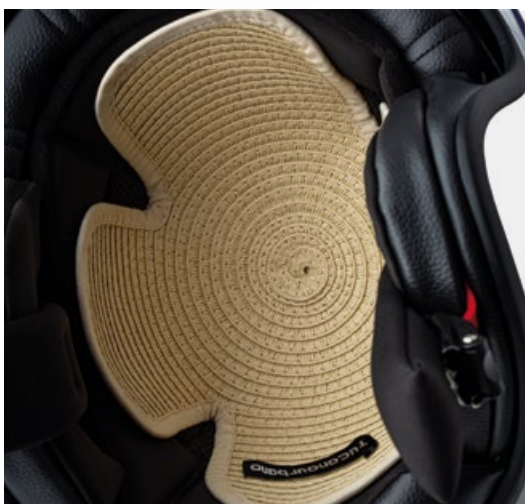

NEW PANAMA

Sottocasco universale in paglia.

taglia unica
00 121 3135
€ 9,99