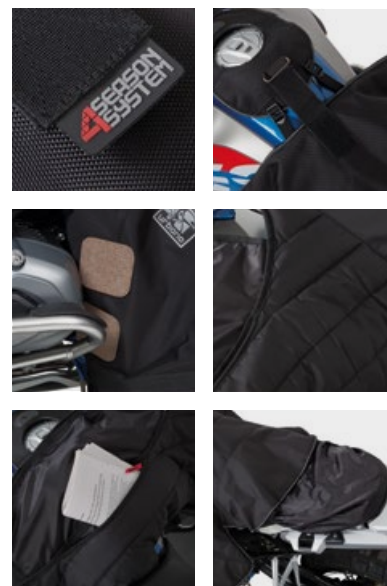

GAUCHO PRO R1200PRO - Specifico per BMW R1200GS (dal 2013) e BMW R1250GS (dal 2018)

Coprigambe per moto con 4 SEASON SYSTEM.

€ 229,99

Hydroscud®

Termico

NERO

Specifico per BMW R1200GS (dal 2013) e BMW R1250GS (dal 2018)

40 749 0525

L'evoluzione del coprigambe originale GAUCHO, dotato del nuovo 4 SEASON SYSTEM per estendere il periodo d'utilizzo del coprigambe. Grazie al 4 SEASON SYSTEM, il nuovo GAUCHO PRO offre i seguenti vantaggi:

- Per un **uso commuting durante la stagione invernale**, garantisce la massima protezione termica ed evita lo sventolio alle alte velocità mediante il sistema gonfiabile antisventolio brevettato S.G.A.S. dotato di una nuova valvola.
- Per un **uso touring e all'occorrenza durante tutto l'anno**, può essere facilmente e velocemente rimosso dalla moto: basta staccare i nastri che ancorano il coprigambe in pochi punti alla piastra fissa posizionata sul serbatoio.
- Costruzione HYDROSCUD® a garanzia d'impermeabilità:
  - Esterno in 1680 Ballistic e Dobby nylon resistente e impermeabile
  - Cuciture nastrate
- Trapunta invernale pesante

- S.G.A.S.: sistema gonfiabile antisventolio brevettato, con **valvola dotata di tappo integrato e chiusura stagna a vite**
- **Adattatore S.G.A.S. in dotazione per gonfiare a fiato/con pompa: rende igienico il gonfiaggio ed evita la fuoriuscita dell'aria durante la chiusura della valvola**
- Anello antifurto
- Grande tasca portaoggetti
- Coprisella inserito nella pettorina
- Profilo e stampe rifrangenti

Assicurazione gratuita sul furto valida un anno. Registrazione anche on line.