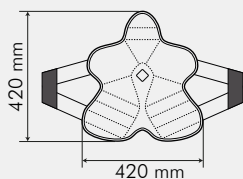

NERO
2-Moto
40 748 1115
€ 40,99