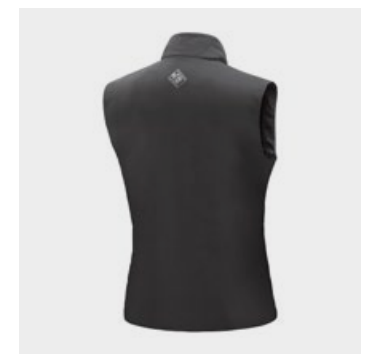

UPSPEED

Maglia tecnica manica lunga.

€ 54,99

NEW

Classe 1°

Windscud

Traspirante

Slim fit