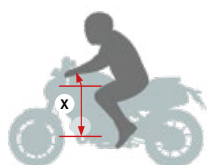

NOTE

Legenda anno di immatricolazione:

> 2000 = dal 2000 incluso
< 2000 = fino al 2000 incluso

* Compatibilità consigliata.
Montaggio da verificare con il proprio meccanico.

GONFIABILI S.G.A.S.

Codici per i TermoscuDE® con variante X-N:

- R316X-4 (62 cm)
- R316X-5 (72 cm)
- R316X-6 (82 cm)

Codici per i TermoscuDE® PRO:

- R316PRO-3

Codice per tutti i Gaucho:

- 407497125 (62 cm)

GAUCHO

R1200PRO - Specifico per BMW R1200GS (dal 2013) e BMW R1250GS (dal 2018)

R120 - Specifico per BMW R1200GS (fino al 2012)

R118/R119 - GUIDA ALL'ACQUISTO

X < 76 cm = R118
X > 91 cm = R119
77 cm < X < 90 cm = R118 o R119
vedi il disegno qui a fianco per la scelta.