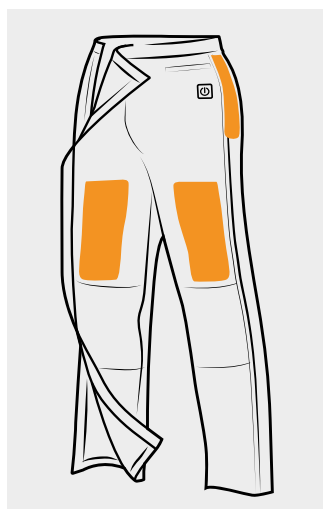

PANTAWARM

€ 109,99