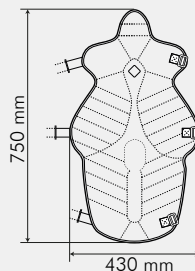

NERO
3-Scooter-Moto sella lunga
40 748 1120
€ 40,99