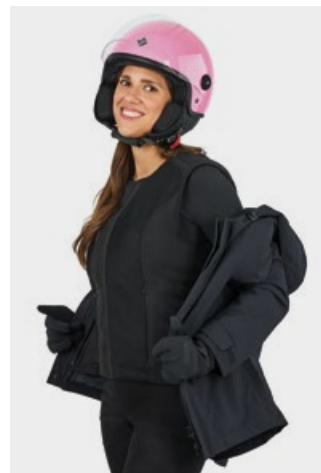

ATTENZIONE: prima di acquistare e utilizzare AIRSCUD™ FLEX, leggere attentamente le istruzioni e le avvertenze riportate nel manuale d'uso.

- Lunghezza: 59 cm (tg S)
- Peso: 2000 g (tg S)

AIRSCUD™ FLEX

AIRSCUD™ FLEX é un concentrato di innovazione, funzionalità e design, nato dalla perfetta integrazione tra l'esperienza **TUCANO URBANO** e il sistema airbag realizzato da **In&motion**, azienda francese leader mondiale dei sistemi di protezione airbag autonomi alimentati dall'intelligenza artificiale.