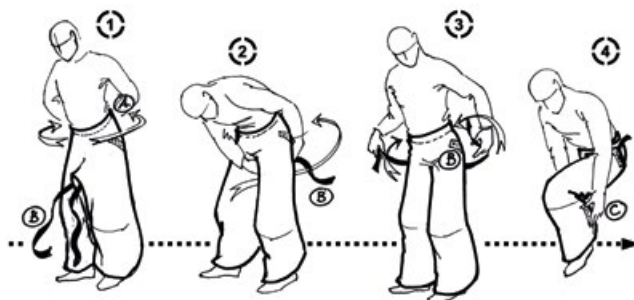

NERO
S / XL
40 748 1000

Impermeabile

Termicità
Classe 1°

Tucanata

- Coprigambe universale da indossare
- Privo di punti di fissaggio a moto/scooter
- Taglio ergonomico e anatomico per un'ampia libertà di movimento (piede a terra)
- Massima garanzia di sicurezza
- Forma avvolgente per evitare lo sventolio alle alte velocità
- Nastri guida di colori differenti per facilitare la vestizione
- Esterno 100% in poliestere impermeabile con spalmatura a elevata colonna d'acqua
- Interno imbottito
- Cuciture nastrate
- Ingombro ridotto
- Modello depositato