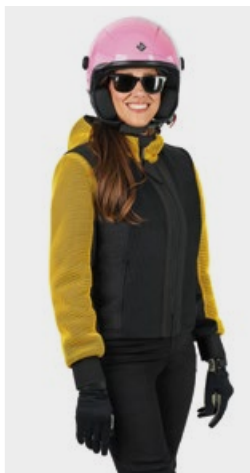

ATTENZIONE: prima di acquistare e utilizzare AIRSCUD™ FLEX, leggere attentamente le istruzioni e le avvertenze riportate nel manuale d'uso.

- Lunghezza: 59 cm (tg S)
- Peso: 2000 g (tg S)

AIRSCUD™ FLEX

AIRSCUD™ FLEX é un concentrato di innovazione, funzionalità e design, nato dalla perfetta integrazione tra l'esperienza **TUCANO URBANO** e il sistema airbag realizzato da **In&motion**, azienda francese leader mondiale dei sistemi di protezione airbag autonomi alimentati dall'intelligenza artificiale.