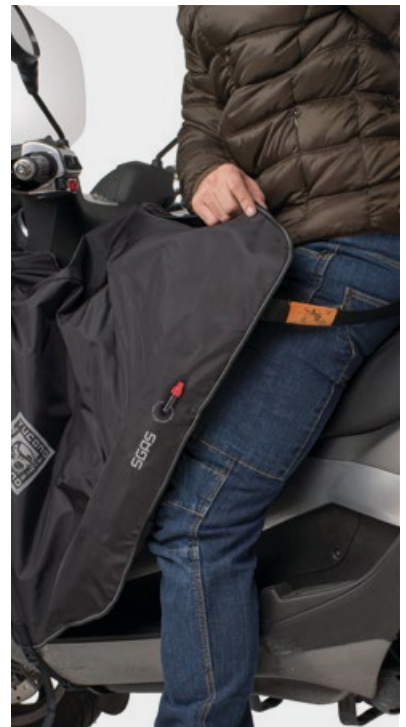

SISTEMA DI TERMOREGOLAZIONE

- In posizione chiusa il deflettore convoglia l'aria calda del radiatore all'interno del Termoscud®
- In posizione aperta il deflettore evita l'entrata di aria fredda (a motore freddo) all'interno del Termoscud®
- Veloce da utilizzare
- Sistema brevettato
- **disponibile solo sui modelli 40 749 0145 (R049), 40 749 0330 (R079), 40 749 0560 (R154), 40 749 0575 (R156), 40 749 0605 (R161).**

SISTEMA BREVETTATO