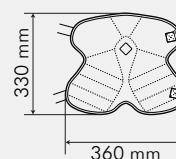

NERO
4-Passeggero
40 748 1125
€ 40,99