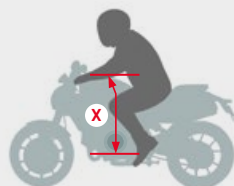

Assicurazione gratuita sul furto valida un anno. Registrazione anche on line.

GAUCHO GUIDA ALL'ACQUISTO

40 749 0510 X < 76 cm

40 749 0515 X > 91 cm

40 749 0510 77 cm < X < 90 cm vedi disegno per la scelta