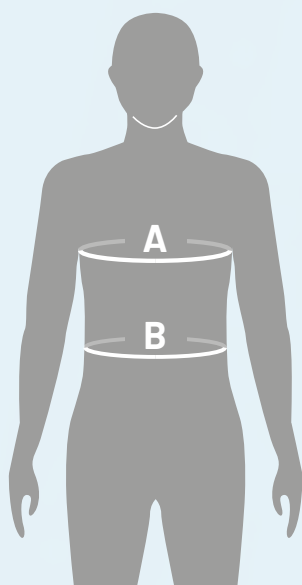

Peso: 1050 g +/- 50 g

Casco demi-jet omologato ECE 22.05

EPS INTERNO	PICCOLO			GRANDE	
TAGLIA	XS	S	M	L	XL
	53	55	57	58	59

GUIDA TAGLIE

A = CIRCONFERENZA TORACE
B = CIRCONFERENZA VITA

UOMO

TAGLIA EN ISO 13688	A	B
S	86-94	80-88
M	90-98	84-94
L	94-102	90-100
XL	98-106	94-104
2XL	102-110	102-110
3XL	106-114	106-116