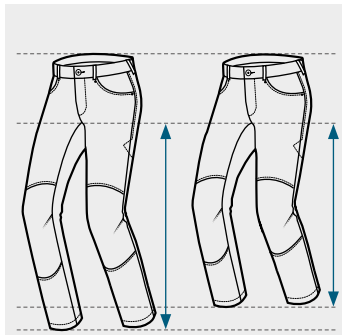

MOLO

Pantalone cargo da moto, certificato CE – Classe A.

€ 159,99

NEW
COLOUR

SLIM
FIT

SHORT

Lunghezza 30"