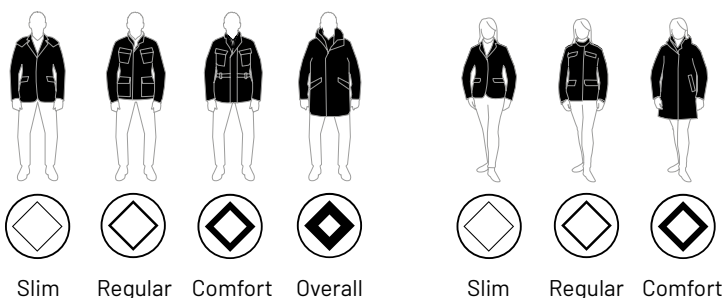

TERMICITÀ

RESISTENZA TERMICA INDICATIVA

La classe è determinata da questi fattori: tipo di tessuto esterno, fitting, peso e qualità dell'imbottitura.

4 CLASSI DI VESTIBILITÀ

- 1° SLIM:** vestibilità aderente.
- 2° REGULAR:** vestibilità normale, né aderente né abbondante.
- 3° COMFORT:** vestibilità molto confortevole, anche per giacche imbottite, a più strati o con interni staccabili.
- 4° OVERALL:** vestibilità abbondante, tipica dei capi (per esempio, anti-pioggia) che prevedono un vestiario sottostante.

s.f. /tu'ka'nata/ [termine composto dal sost. Tucano (sottinteso Urbano) + il suffisso ata, nato a Milano alla fine degli anni'90, quando la città fu invasa da motociclisti scorrazzanti con caschi personalizzati da orecchie di asino, topo, gatto, ecc.]

1. Prodotto o proprietà di un prodotto che, in modo innovativo, creativo, inaspettato e con spirito spesso ironico, risolve i problemi e soddisfa i bisogni di chi si muove quotidianamente sulle due ruote.
2. (est.) Mossa a sorpresa o trovata creativa mai vista prima, che sorprende per l'originalità espressa in modo ironico, irriverente e, a volte, visionario.